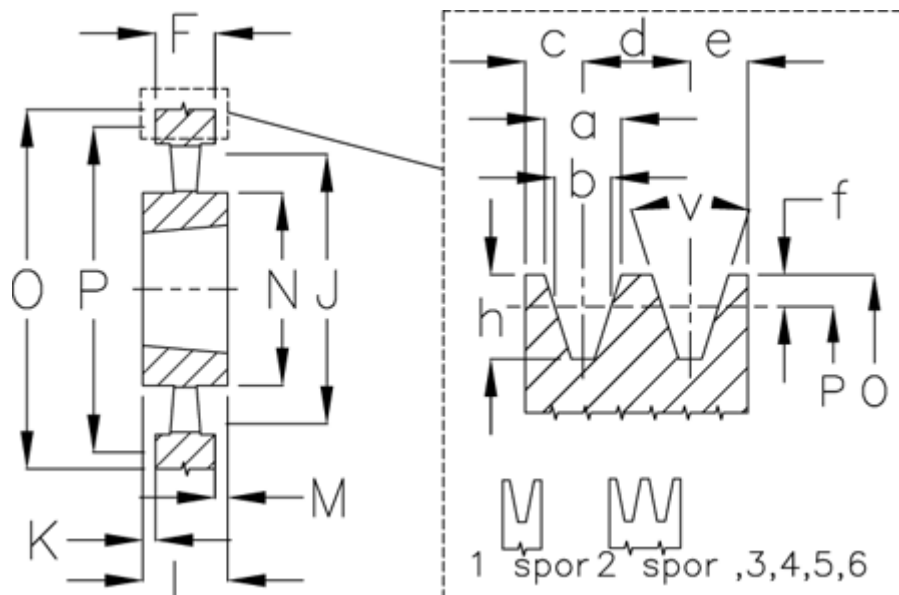

Varenummer: 604110080005
 Beskrivelse: Kileremsskive SPA 800/5 TL4040

Mål

a	= 12.7	F	= 80	O	= 805.5
Antal spor	= 5	For bøsning	= 4040	P	= 800
b	= 11.0	h	= 13.8	Type	= SPA
Bøsning ø max.	= 100	J	= 765	v	= 38 grader
c	= 10.0	K	= 11		
d	= 15.0	L	= 102		
e	= 10.0	m	= 11.0		
f	= 2.8	N	= 210		